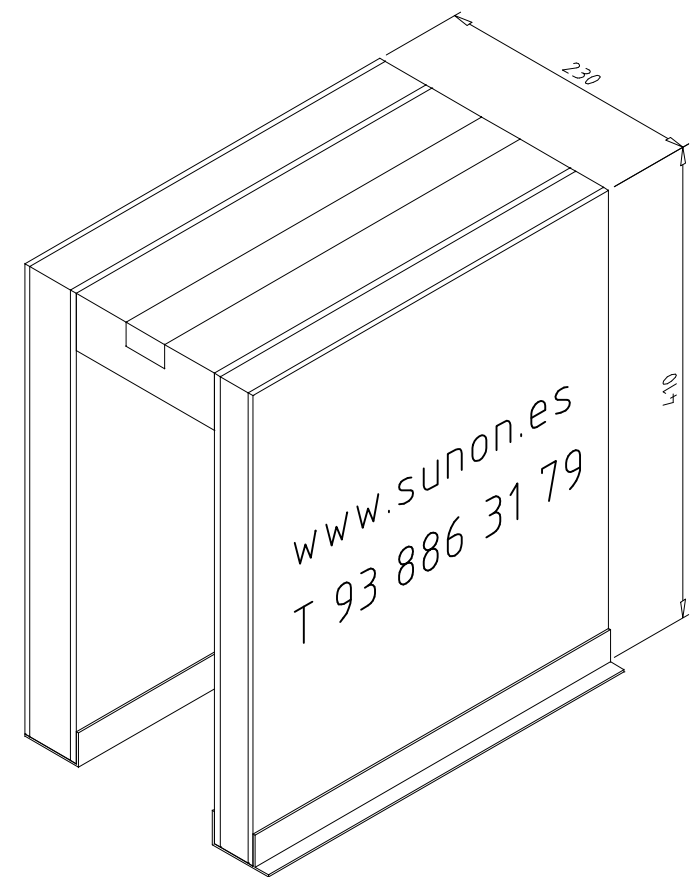

FORJADO

FALSO TECHO

VENTANA TECHNICAL UNICITY

PREMARCO ESPECIAL  
Acero galvanizado

CAJON GRADMETAL MODULABLE  
23 cm - 41 cm  
34 Decibelios

GUIA BLENDE PARA PERSIANA GM 200