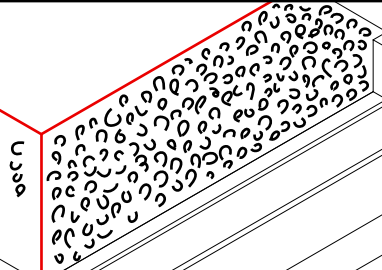

FORJADO

FALSO TECHO

VENTANA TECHNICAL UNICITY

PREMARCO ESPECIAL  
Acero galvanizado

CAJON GRADMETAL MODULABLE  
23 cm - 41 cm  
34 Decibelios

GUIA BLENDE PARA PERSIANA GM 200