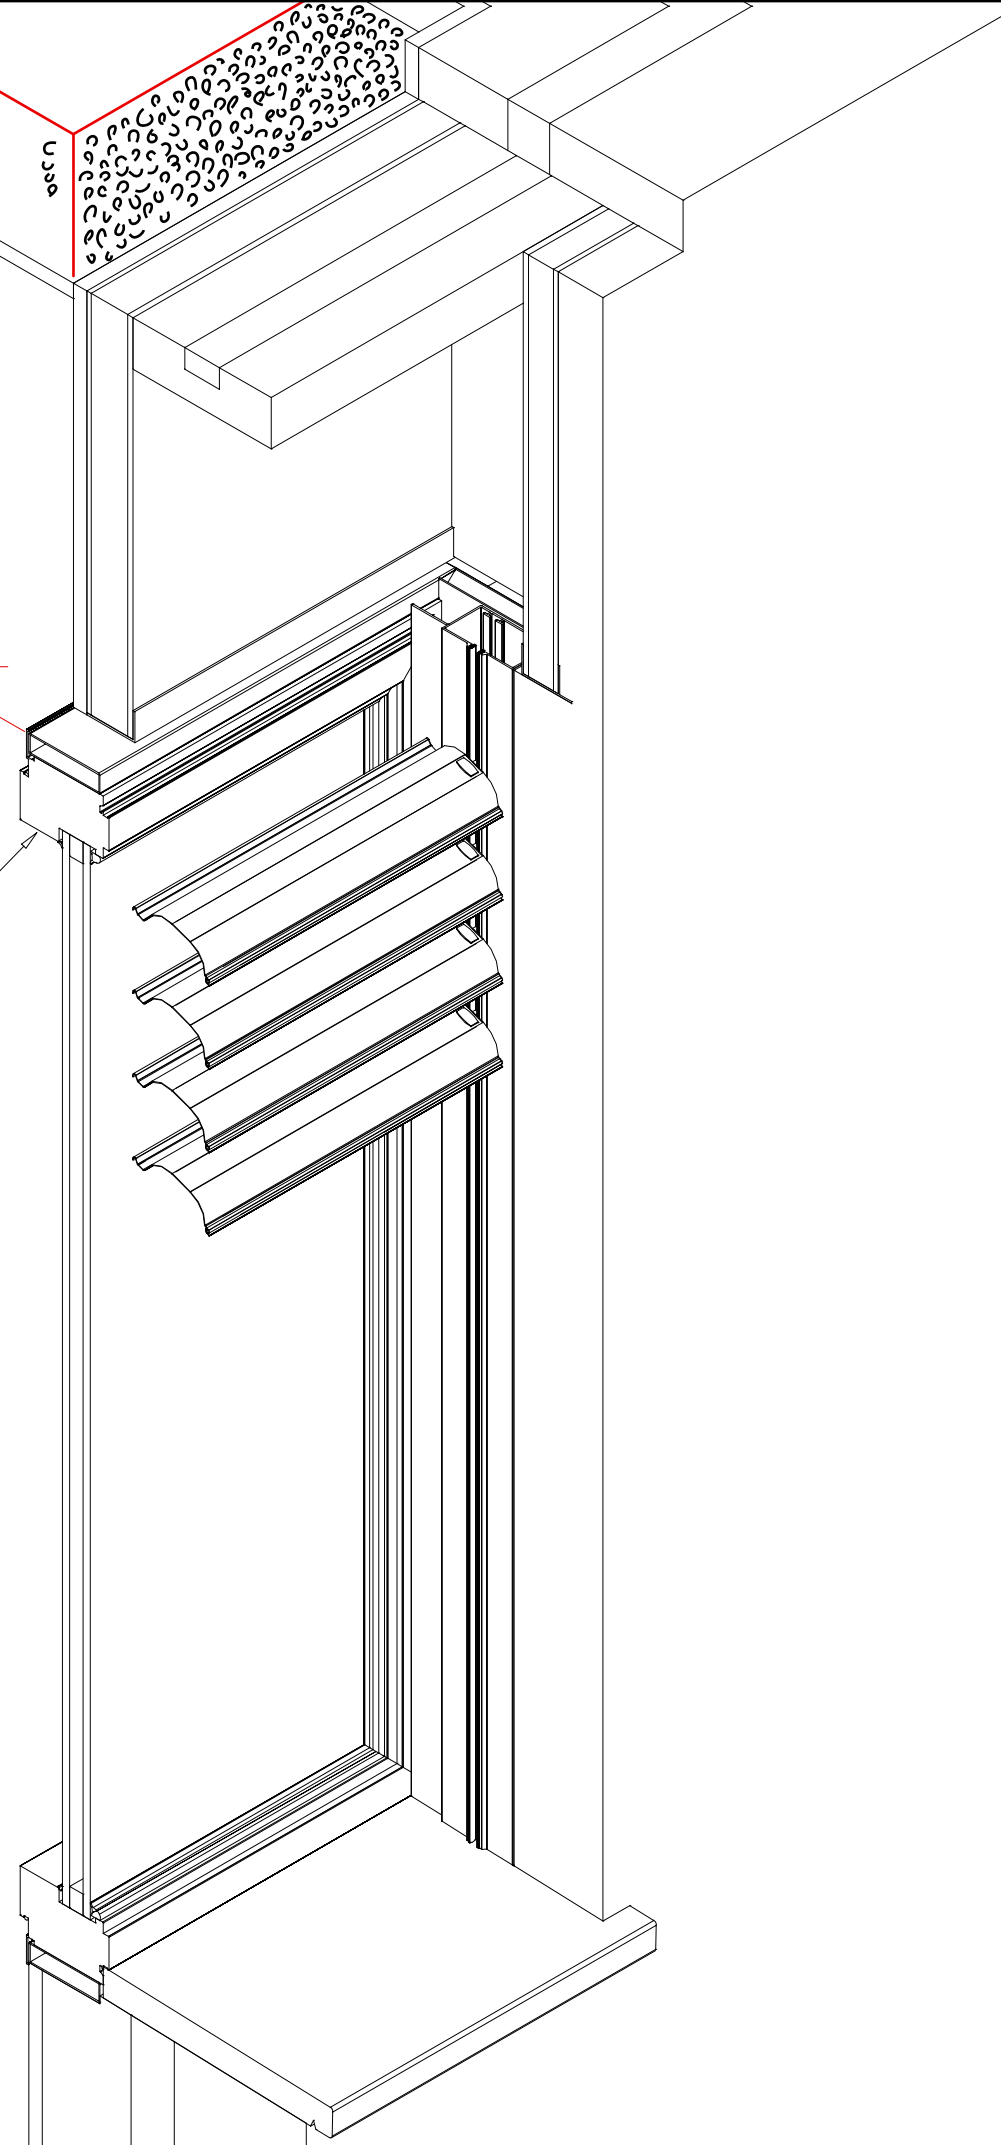

FORJADO

FALSO TECHO

VENTANA TECHNICAL UNICITY

PREMARCO ESPECIAL  
Acero galvanizado

CAJON GRADMETAL MODULABLE  
23 cm - 41 cm  
34 Decibelios

GUIA BLENDE PARA PERSIANA GM 200