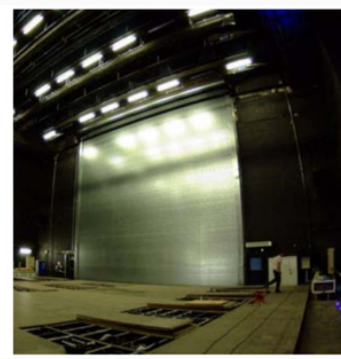

ESCENARIO DE TEATRO