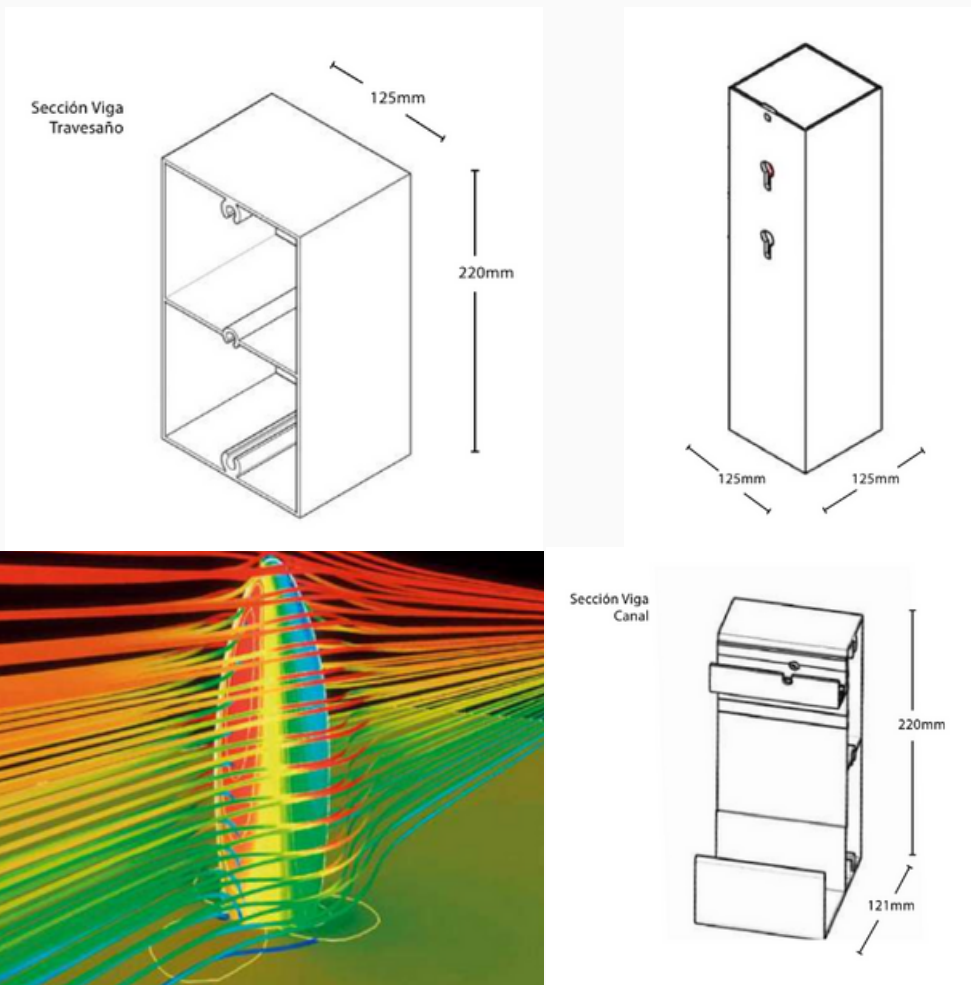

## VENT

El sensor de vent permet a la pèrgola decidir en quin moment ha d'obrir les làmines perquè en cap cas pugui sofrir cap mal davant una càrrega de vent elevada. El sensor de vent preval sobre el de pluja.

## DIAGRAMES: