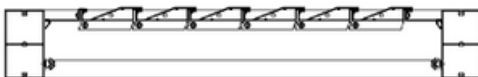

PÈRGOLA AMBIENT

CONTROL SOLAR

L'usuari de la Pèrgola sempre té el control d'aquesta. Amb el comandament a distància *Sunon podràs orientar les làmines des de 0o a 135o. El comandament a distància té predefinitos quatre posicions, però independentment d'aquestes, podràs variar l'orientació fins a trobar la posició desitjada.

CONTROL SOLAR

Amb la Pèrgola Model Ambient de Sunon tindràs l'oportunitat de viure la sensació tèrmica desitjada a cada moment.

**TINDRÀS EL PODER
D'OMBREJAR O GAUDIR
DEL SOL SEGONS LA TEVA
VOLUNTAT**

FOTOGRAFIES:

Posicionamiento lama 0°.