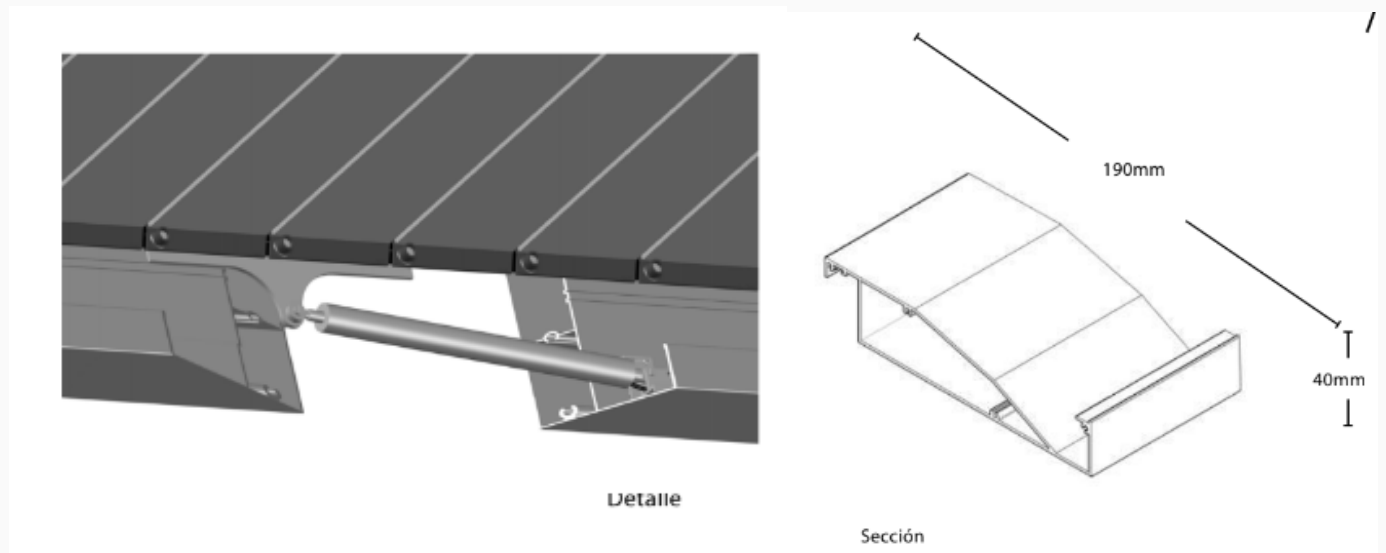

PÈRGOLES AMBIENT

MOTORITZACIÓ

La pèrgola es fabrica amb obertura manual o motoritzada. Aquesta última versió empra un motor de 24 Vcc. que es troba integrat en una de les bigues.

Això garanteix que enfront de les inclemències del temps no sofreixi cap desperfecte. Tot el cablejat queda ocult a l'interior dels perfils garantint així el bon funcionament del producte.

LÀMINA

Les làmines de la Pèrgola Ambient, han estat especialment dissenyades per a evacuar les aigües pluvials cap a les bigues perimetrals, les quals canalitzen l'aigua fins al punt de desguàs.

La part inferior de la làmina és completament plana, per la qual cosa en tenir-les en posició de tancat ens presentarà una superfície llisa d'acord amb la resta de la Pèrgola.

DIAGRAMES: