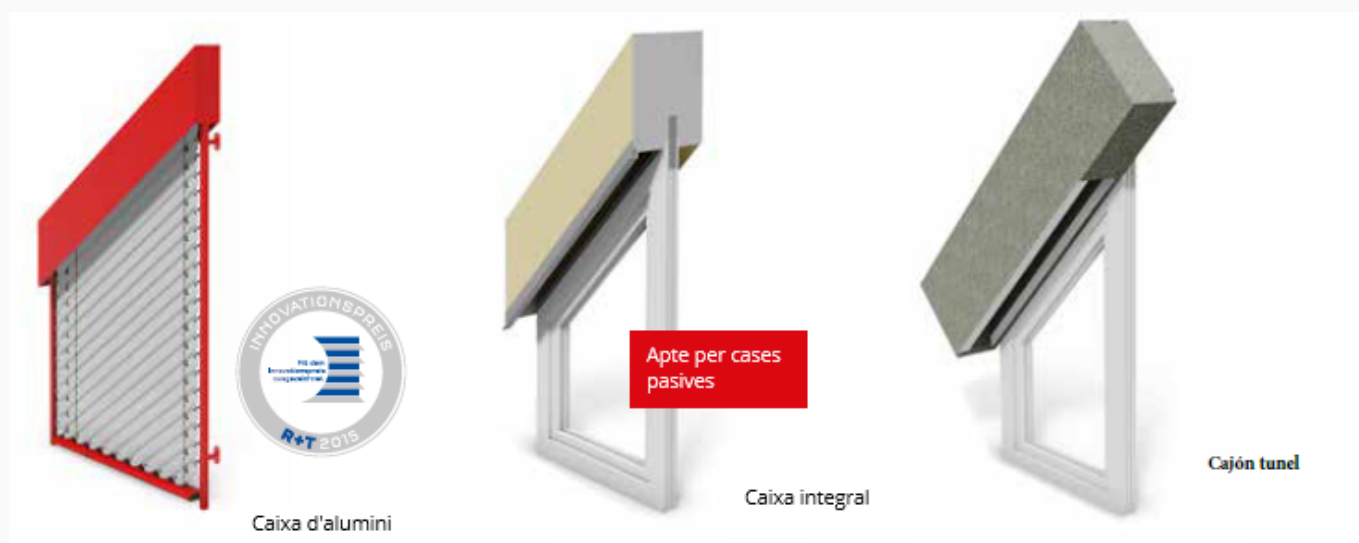

PERSIANES DE SEGURETAT DE PROTECCIÓ SOLAR ASIMÈTRIC ORIENTABLE

INTRODUCCIÓ:

La persiana veneciana angulada Asy-VEU és una persiana veneciana amb un sistema de làmines variable.

Per al funcionament, pot combinar el motor elèctric estàndard amb un control remot o un interruptor de paret, també és possible la integració en la seva solució de llar intel·ligent a través de io.

Les làmines de 80 mm permeten un paquet de làmines molt baix i, per tant, a penes eliminen la llum quan es retreuen.

En moure's, el riel inferior de la seva persiana veneciana externa AsyFlex s'ajusta automàticament a la inclinació. Això assegura una execució neta i un acabat òptim.

Per a un aïllament integrat, Sunon li ofereix el Blego AF adequat per a cases passives, així com el Blego AFV per a la integració en el seu aïllament frontal.

FOTOGRAFIES: