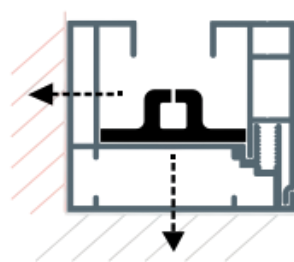

Toldo vertical

Toldo vertical con zip motorizado DMS

Su forma geométrica con aristas marcadas sintetiza el estilo cubista, siendo una excelente opción decorativa para crear un ambiente vanguardista.

La estética contemporánea y la absoluta practicidad se funden en un cajón con formas geométricas que llevan reminiscencias al cubismo. Un canto a lo extraordinario para crear un ambiente singular, que sorprende y aporta unas notas de carácter a cualquier fachada.

	100	125
Ancho mínimo	700 mm	700 mm
Ancho máximo	4000 mm	5000 mm
Alto mínimo	500 mm	600 mm
Alto máximo	3500 mm	3500 mm
Eje	Ø 70 mm	Ø 95 mm
Resistencia al viento	Clase 2	Clase 1

Guía DMS