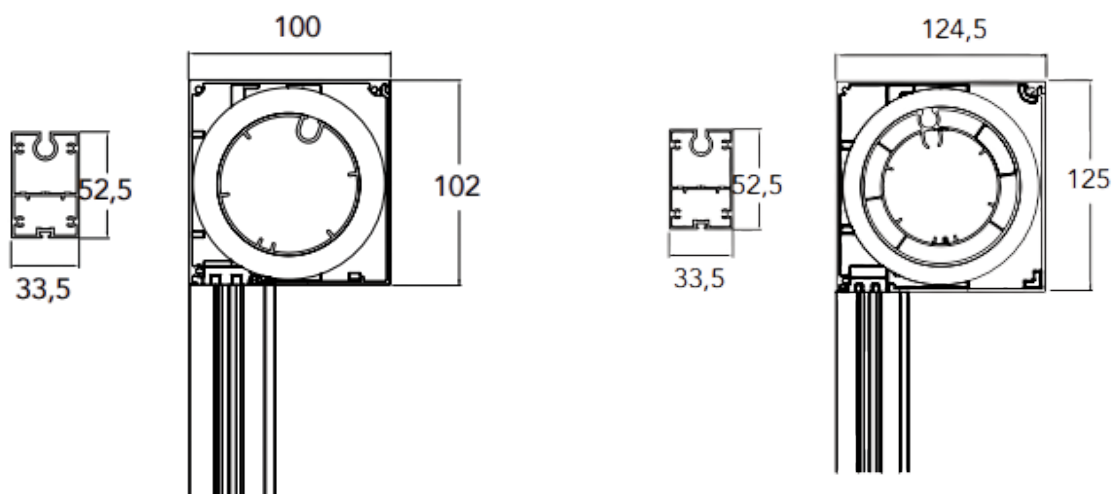

	100	125
Ample mínim	700 mm	700 mm
Ample màxim	4000 mm	5000 mm
Alt mínim	500 mm	600 mm
Alt màxim	3500 mm	3500 mm
Eix	Ø 70 mm	Ø 95 mm
Resistència al vent	Classe 2	Classe 1

Guía DMS

Tendal vertical

Tendal vertical