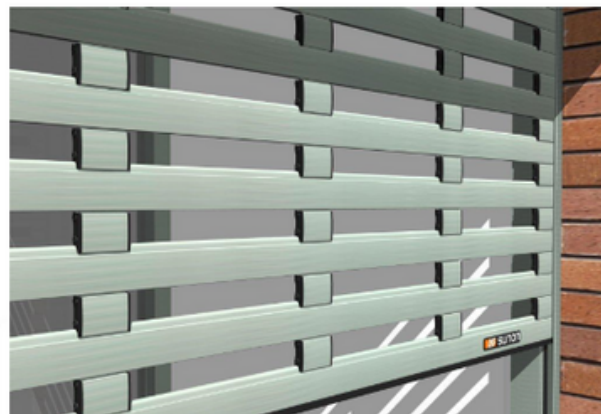

Custodia Store Version