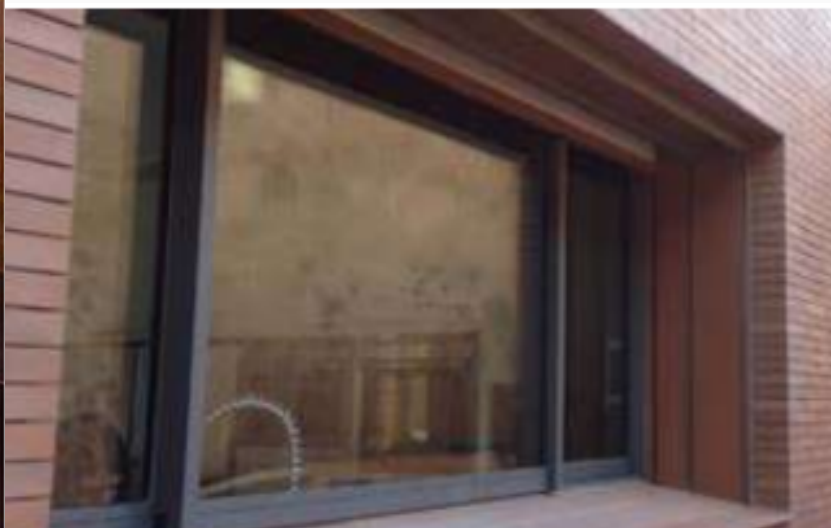

Sistema de seguretat BSS amb certificat WK3. Guies de diferents tipologies amb boca de 15mm i profunditat mínima 25mm. Eixos 70x1.5mm o 100x3mm amb càpsules regulables. Motors tubulars mecànics o amb final de carrera electrònic, amb potències adequades als mesuraments del buit, i adaptables a Domòtica i amb sortida a sensors, presència o altres elements preestablerts per tècnics de Sunon o instal·ladors autoritzats.

PERFILS

Alumini extrusionat amb aliatge 6063 T5 d'alta resistència.

Forma: semi-corbats de 39x14x1.3mm, units sistemàticament cremallera amb ganxo reforçat i encaixi tipus mascle femella.

TIPUS DE GUIES

Admet diverses tipologies com a guia 50x30mm-guia 60x28x2mm, guia tipus V25 en petits buits, segons amples, tipus d'obra i resistència requerida.

MESURES MÀXIMES

Ample màxim de fabricació 6400mm i cubicatge mesures màximes 18 m².

PES I TIPUS D'EIX

Peso m² de 14,5k. eix mínim 50 mm oct. Aconsellable eix 70mm diàmetre. Amples superiors 300cm se subministrarà eixos de 100x2mm. Segons pesos i amples, Sunon fabricarà l'eix ideal a la seva càrrega.

FOTOGRAFIES: