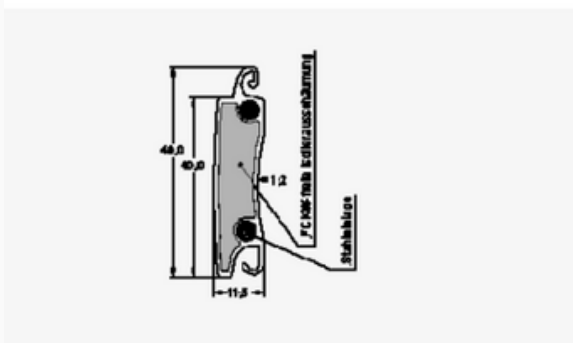

DIAGRAMES:

Tabla de enrollamiento. Eje de 60 mm

Altura luz cm	Obertura luz	
	A	B
125	16,6	18,2
150	17,8	18,6
175	18,8	20,6
200	20,0	20,6
225	21,3	20,6
250	21,3	23,0
275	23,0	24,2
300	23,5	25,2

Custodia Store Version