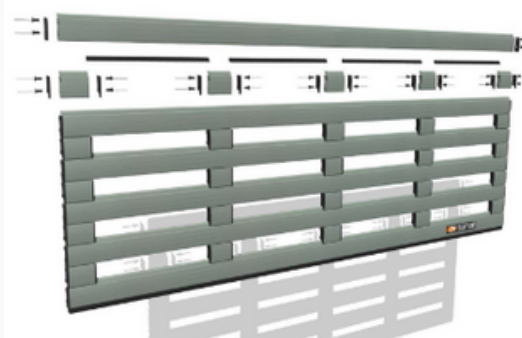

Opcionalment, es poden oferir sistemes de tancament electrònics situats en els perfils, porta guies o sòcol segons els detalls tècnics d'instal·lació.

ACABATS A COLOR I RESISTÈNCIA DE SALITRE

Lacatges Ral, acabats sèrie Futura amb segells de qualitat Qualicoat i anonzados Ewwa-Euras.

DIAGRAMES:

Tabla de enrollamiento. Eje de 60 mm

Altura luz cm	Obertura luz	
	A	B
125	16,6	18,2
150	17,8	18,6
175	18,8	20,6
200	20,0	20,6
225	21,3	20,6
250	21,3	23,0
275	23,0	24,2
300	23,5	25,2

Custodia Store Version